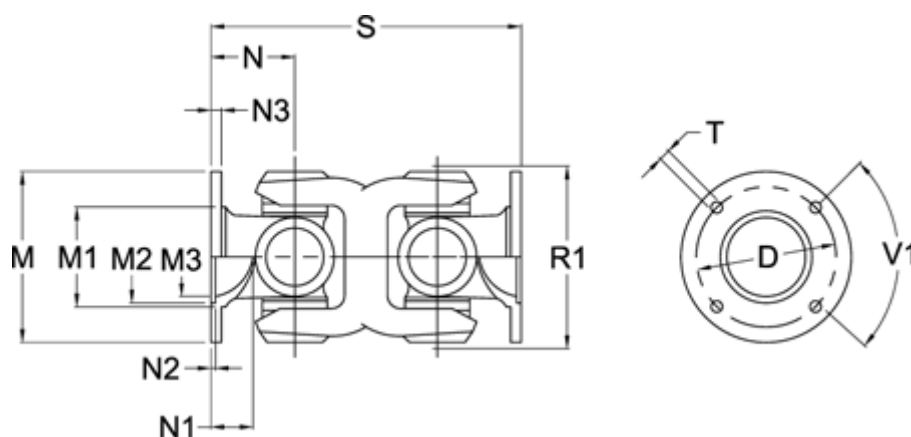

Varenummer: 07148300001
 Beskrivelse: Kardanled dobbelt 0.148.300.001
 S=235 Flange Ø150

Mål

Antal flangehuller	= 8	N1	= 32
D	= 130 \pm 0,1	N2	= 3 \pm 0,5
Flangediameter M	= 150	N3	= 10
M1	= 104	R1	= 138
M2	= 90	S min.	= 235
M3	= 76	T	= 12 B12
Maks. bøjningvinkel grader	= 20	V1 grader	= 45
N	= 65		